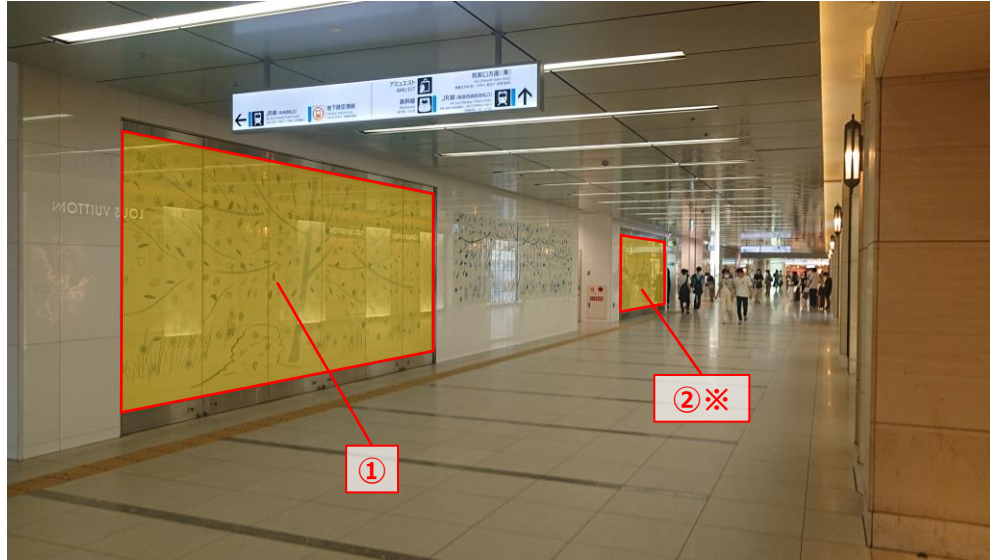

【臨時広告】JR博多駅 BIGインタメ！ボード

新媒体！
1月より掲出可能

九州の中心地となる博多駅構内にて**全長約26メートル**の大型シート広告を臨時広告として新設いたします。インタメの内容に特化した媒体でタレントのライブやイベントの告知、応援広告など広告と一緒に写真が撮れる博多駅唯一のコンコースの巨大シート広告です。

※表示面②の横にATM入り口があり、待機列にて意匠が一部見づらくなる場合があります。

◆媒体情報

掲出場所	種類	表示面サイズ (mm) H×W	データ制作サイズ (mm) H×W	期間	掲出料金 (税別)	製作取付撤去費用 (税別)
改札外 サブコンコース	シート	①2,545×5,995 ②2,545×7,195 ③2,545×7,195 ④2,545×5,995	①2,585×6,035 ②2,585×7,235 ③2,585×7,235 ④2,585×6,035	1週間	900,000円	720,000円

※ 1 掲出内容制限

下記内容を満たした掲出内容のみ掲出可能です。
・タレントやアイドルなどをデザインに起用し
集客が見込め、博多駅が盛り上がる内容

※上記は税抜き金額になります。※事前に当社によるクライアント・意匠審査が必要です。JR広告基準に準じます。※月曜日切替となります。

※掲出内容に右上記載の制限がございます。(※1)

※掲出期間は最長で**2週間**となります。※表示面の製作には校了後1週間程度必要になります。色校提出までには3営業日かかります。

※壁面のタイルを長期的にふさぐことができないため前クライアントの掲出直後は掲出できない場合がございます。

※掲出時期、期間については事前にご確認ください。

※ファンが集まると予想されるタレントやアイドルがデザイン内に入っている場合一般通行者の通行の妨げにならないように警備員、もしくは撮影用にパーテーションを立てていただく場合がございます。

※毎日15時にて決定となります。重複した場合は抽選となります。※臨時媒体になりますので掲出については都度ご相談ください。