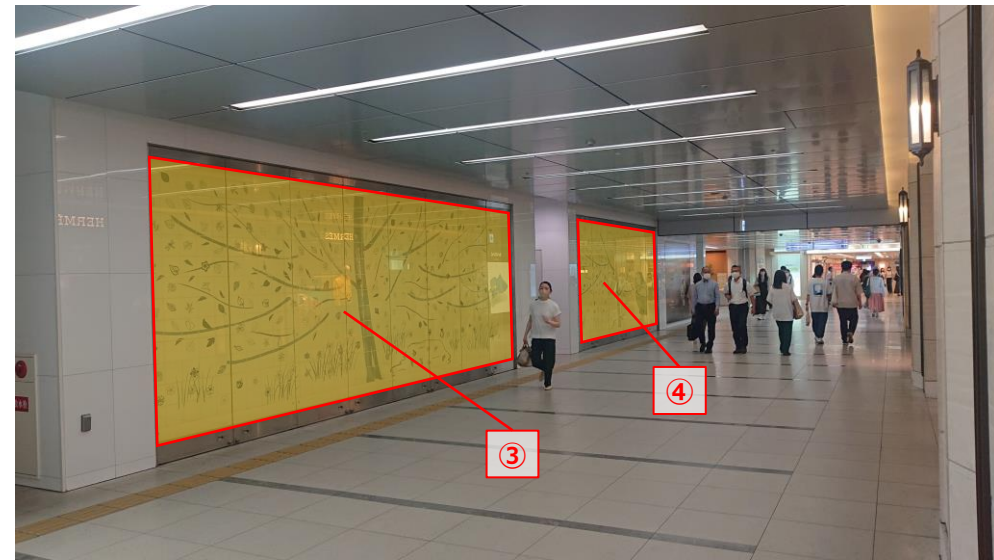

【臨時広告】JR博多駅 BIGインタメ！ボード

新媒体！
1月より掲出可能

九州の中心地となる博多駅構内にて**全長約26メートル**の大型シート広告を臨時広告として新設いたします。インタメの内容に特化した媒体でタレントのライブやイベントの告知、応援広告など広告と一緒に写真が撮れる博多駅唯一のコンコースの巨大シート広告です。

※表示面②の横にATM入り口があり、待機列にて意匠が一部見づらくなる場合があります。

◆媒体情報

掲出場所	種類	表示面サイズ (mm) H×W	データ制作サイズ (mm) H×W	期間	掲出料金 (税別)	製作取付撤去費用 (税別)
改札外 サブコンコース	シート	①2,545×5,995 ②2,545×7,195 ③2,545×7,195 ④2,545×5,995	①2,585×6,035 ②2,585×7,235 ③2,585×7,235 ④2,585×6,035	1週間	900,000円	720,000円

※ 1 掲出内容制限

下記内容を満たした掲出内容のみ掲出可能です。
・タレントやアイドルなどをデザインに起用し
集客が見込め、博多駅が盛り上がる内容

※上記は税抜き金額になります。※事前に当社によるクライアント・意匠審査が必要です。JR広告基準に準じます。※月曜日切替となります。

※掲出内容に右上記載の制限がございます。(※1)

※掲出期間は最長で**2週間**となります。※表示面の製作には校了後1週間程度必要になります。色校提出までには3営業日かかります。

※壁面のタイルを長期的にふさぐことができないため前クライアントの掲出直後は掲出できない場合がございます。

※掲出時期、期間については事前にご確認ください。

※ファンが集まると予想されるタレントやアイドルがデザイン内に入っている場合一般通行者の通行の妨げにならないように警備員、もしくは撮影用にパーテーションを立てていただく場合がございます。

※毎日15時にて決定となります。重複した場合は抽選となります。※臨時媒体になりますので掲出については都度ご相談ください。