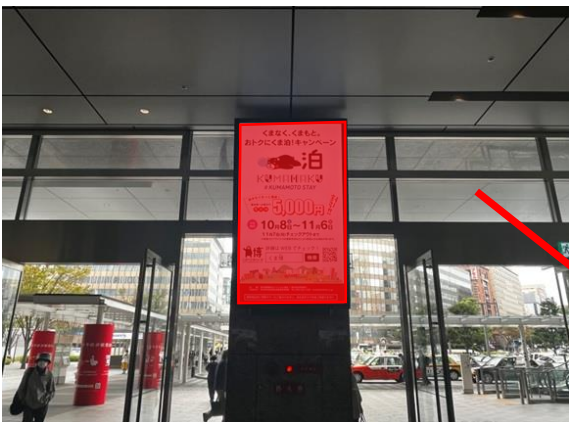

JR博多駅 下期キャンペーン「W出口プラン (W出口90インチ4面セット)」

博多駅の玄関である筑紫口と博多口に設置している**筑紫口自立2面90インチデジタル**と**博多口吊り下げ90インチ2面セット**を2つ合わせてお得な金額にて掲出できるセット商品を販売いたします。博多駅を通行する動線に正対しており、出入口を押さえられるので非常に訴求力の高い商品です。

○注意事項

- ※12/31までのお申込みが対象となります。
(放映月の3ヶ月前より受付開始)
- ※限定枠数のみのご対応となります。
- ※毎日15時締切となります。
- ※重複した場合抽選となります。
- ※年度内までの掲出のみ対象となります。
(年間などの長期の受付不可)

○販売料金

筑紫口自立2面 (通常価格: 200,000円) + **博多口吊り下げ2面** (通常価格: 220,000円) **※毎月限定2枠**

420,000円 → 約15%引き 360,000円/1ヶ月