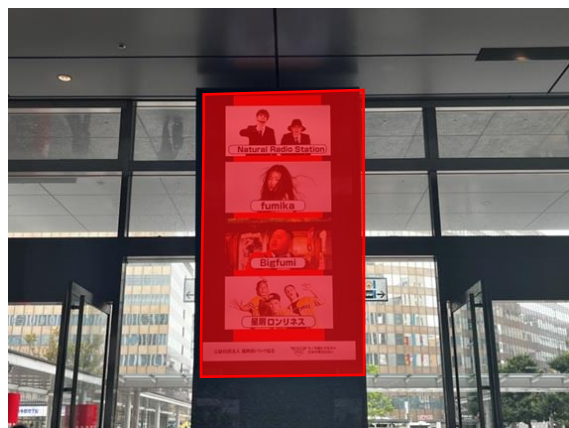

JR博多駅 下期キャンペーン「W出口プラン (W出口90インチ4面セット)」

博多駅の玄関である筑紫口と博多口に設置している**筑紫口自立2面90インチデジタル**と**博多口吊り下げ90インチ2面セット**を2つ合わせてお得な金額にて掲出できるセット商品を販売いたします。博多駅を通行する動線に正対しており、出入口を押さえられるので非常に訴求力の高い商品です。

○注意事項

- ※12/31までのお申込みが対象となります。
(放映月の3ヶ月前より受付開始)
- ※限定枠数のみのご対応となります。
- ※毎日15時締切となります。
- ※重複した場合抽選となります。
- ※年度内までの掲出のみ対象となります。
(年間などの長期の受付不可)

○販売料金

筑紫口自立2面 (通常価格: 200,000円) + **博多口吊り下げ2面** (通常価格: 220,000円) **※毎月限定2枠**

420,000円 → 約15%引き 360,000円/1ヶ月