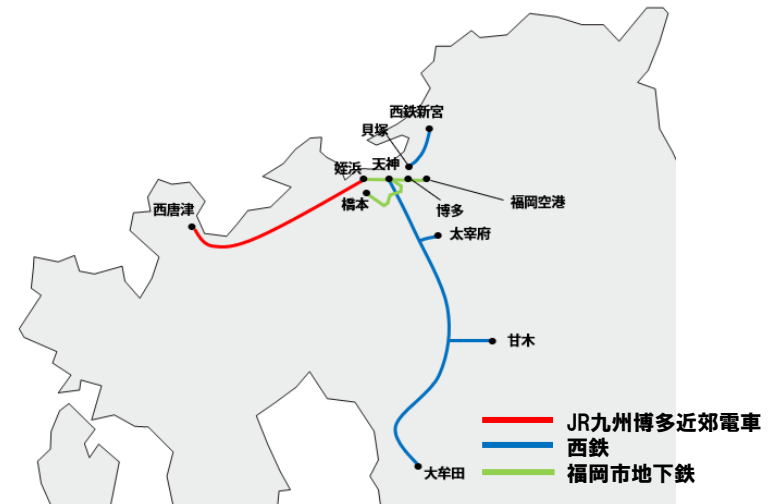

◎JR九州と地下鉄、西鉄電車まど上ポスターを お得にセット掲出できる企画です。

| 媒体仕様 | JR九州 | 福岡市地下鉄 | 西鉄 |
|------|------------------------------|-------------------------------|------------------------------|
| 路線 | 博多近郊電車（筑肥線） | 全線（空港線・箱崎線・七隈線） | 天神大牟田線・貝塚線 |
| 期間 | 1ヶ月 | | |
| 切替日 | 毎月1日 | | |
| サイズ | H 255×W515 紙厚：カード紙365kg相当 | H 254×W515 紙厚：カード四六判31kg相当 | H 257×W540 紙厚：カード紙360kg相当 |
| 納品枚数 | 670枚 | | |
| 掲出枚数 | 90枚 | 250枚 | 330枚 |
| 掲出枚数 | 63枚 | 218枚 | 300枚 |

対象
期間

2022年10月1日～2023年3月31日掲出分

九州最大ターミナル駅であるJR博多駅から西に延びる筑肥線、福岡市を効率よくカバーする福岡市地下鉄・空港線・箱崎線・七隈線、福岡都市圏の生活路線である西鉄天神大牟田線・貝塚線のまど上ポスターを通常掲出料金の約48%引きのセット料金で掲出できるお得な期間限定商品です。

この機会に是非、「福岡都心車内まど上セット」をご利用ください。

※決定先着順受付。
※事前に各社によるクライアント及びデザイン審査が必要です。
※媒体仕様の詳細は各社のメディアガイドをご参照ください。
※決定申込みの為、受付後のキャンセル、期間の変更は不可とさせていただきます。